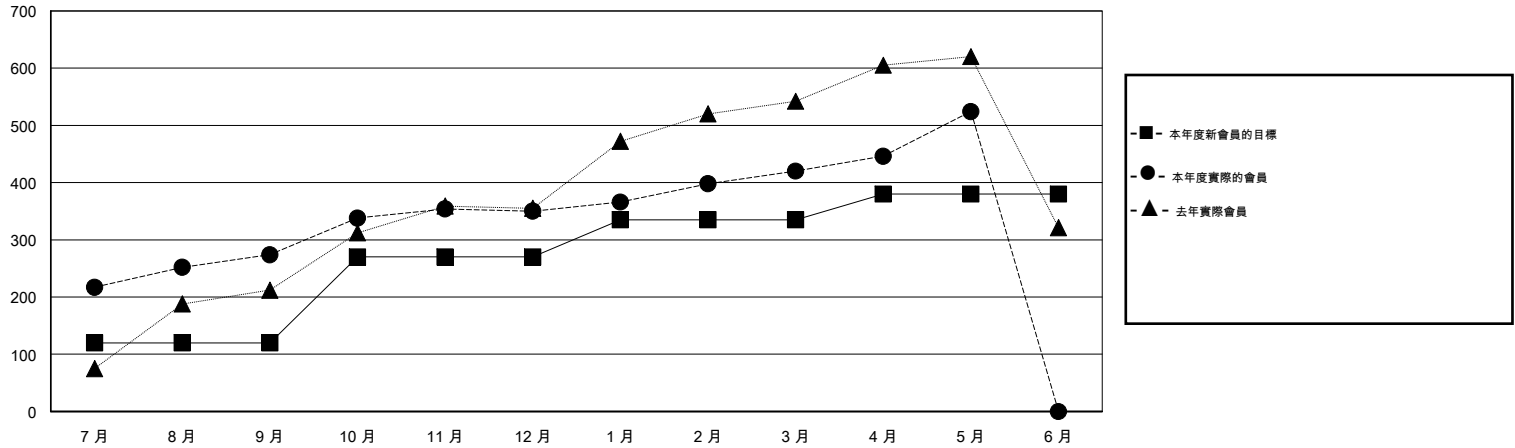

目標和實際會員累積

已取消的分會: 1	58 CLUBS OF 65 增添1位或以上的新會員	性別分佈
放棄的會員		男 1,111 (50.39%)
過世 0		女 1,094 (49.61%)
分會已取消 0	點擊這裡取得健康評估資料	家庭單位會員 355
其他 48		戶長 172
總計 48		非戶長 183