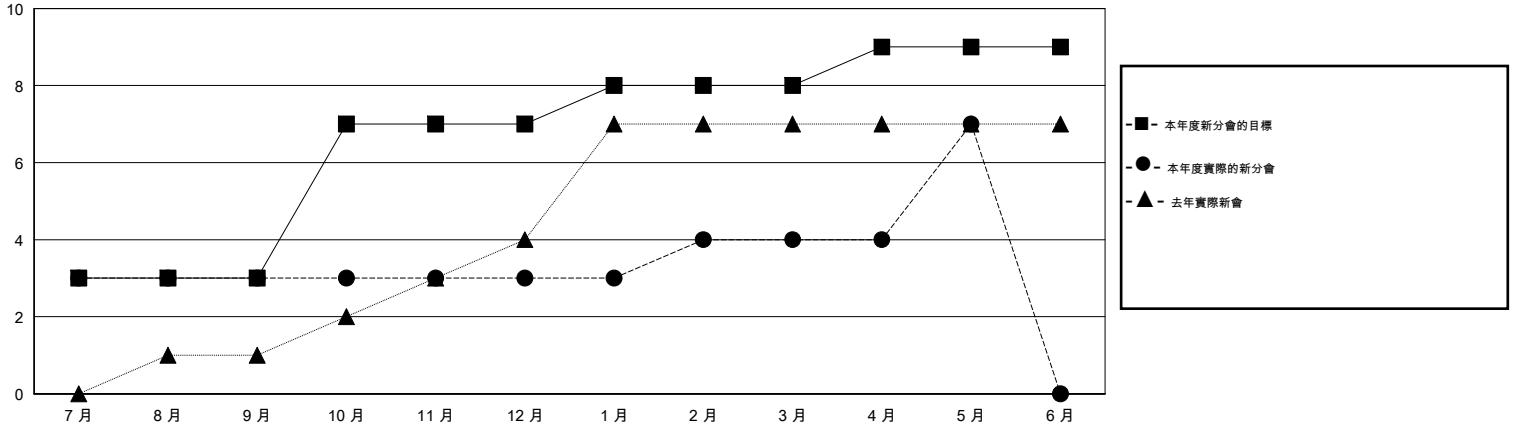

MONTHLY MEMBERSHIP PROGRESS REPORT

District 385

Results as of: 5/31/2016

GMT: ZE RAN SU

地點 CHINA

GMT憲章區 5

分會				
成果 2015-2016				
季	新分會目標	新會	會員流失的分會	淨增/減
7月/8月/9月	3	3	0	3
10月/11月/12月	4	0	0	0
1月/2月/3月	1	1	0	1
4月/5月/6月	1	3	1	2

位會員@每位須繳				
成果 2015-2016				
季	新會員目標	增加的授證/新會員	退會人數	淨增/減
7月/8月/9月	120	279	5	274
10月/11月/12月	150	97	21	76
1月/2月/3月	65	78	8	70
4月/5月/6月	45	118	14	104

目標與實際新會累積